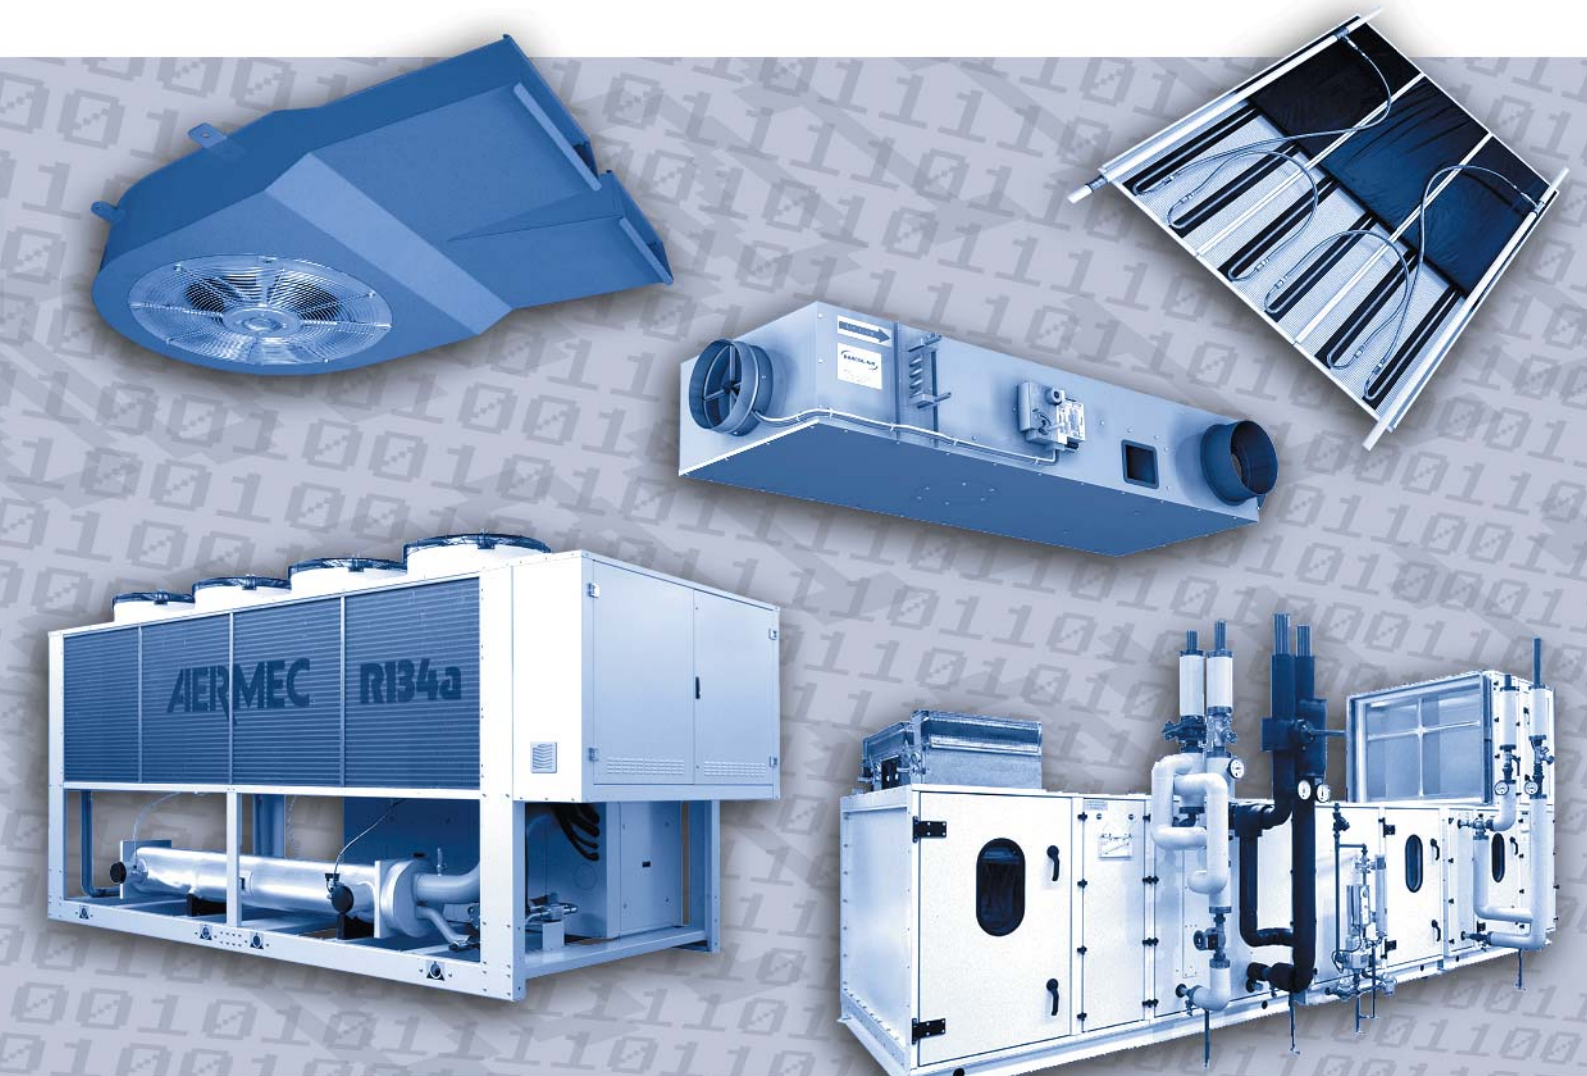

De kracht van de combinatie

Holland Conditioning:

- Koelmachines
- Warmtepompen
- Close control units
- Condensors / droge koelers

T (0416) 65 00 75
F (0416) 65 05 86
E hc@hcgroep.com
I www.hcgroep.com

Klimaatplafonds:

- Metalen plafonds
- Industrieel plafond
- Stucplafond
- Luchtklimaatplafond

T (040) 250 70 40
F (040) 250 70 44
E hckp@hcgroep.com
I www.hcgroep.com

Luchtbehandelingskasten:

- 9 series
- Eigen batterijen
- TB1 / T1
- Eurovent gecertificeerd

T (0416) 65 00 75
F (0416) 65 05 86
E hctn@hcgroep.com
I www.hcgroep.com

Parkeergarage ventilatie:

- Ventilatoren
- CO / LPG detectie
- Branddetectie
- Schakelkast

T (0416) 56 72 22
F (0416) 56 72 20
E [hcp@hcgroep.com](mailto:hcps@hcgroep.com)
I www.hcgroep.com

Luchtverdeel- en Regeltechniek:

- Roosters en regelkleppen
- VAV-(inductie) en CAV-units
- Na-regelapparatuur
- GebouwBeheerSystemen

T (0299) 689 300
F (0299) 436 932
E info@barcol-air.nl
I www.barcol-air.nl